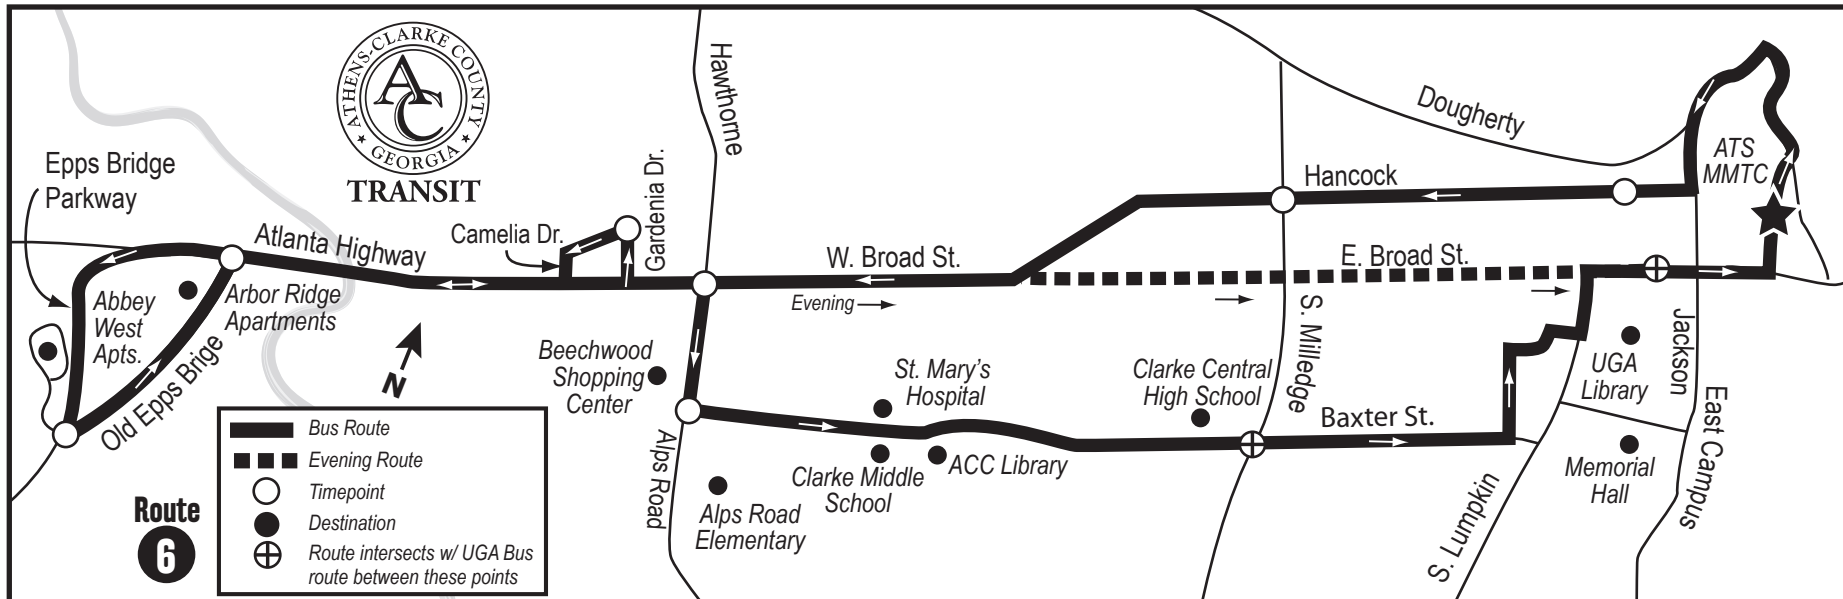

# West Broad Atlanta Highway

**MMTC - Sale de la bahía E**

- Downtown Athens**
- Abbey West Apartments**
- Arbor Ridge Apartments**
- Cascades on the River Apartments**
- River's Edge Apartments**
- Beechwood Shopping Center**
- St. Mary's Hospital**
- ACC Library**
- UGA Campus**

## West Broad Atlanta Highway

De Lunes a Viernes

Llega

Salida	Multi-Modal	Hancock & College	Hancock & Milledge	Broad & Alps	Gardenia Drive	Abbey West	Old Epps Bridge	Baxter & Alps	Baxter & Milledge	Baxter & Hull	UGA Arch	Multi-Modal
				6:12 am	6:15	6:20	6:22	6:27	6:30	6:35	6:40	6:45
6:45 am	6:48	6:50	6:55	7:00	7:06	7:08	7:15	7:20	7:25	7:30	7:35	
7:45	7:48	7:50	7:55	8:00	8:06	8:08	8:15	8:20	8:25	8:30	8:35	
8:45	8:48	8:50	8:55	9:00	9:06	9:08	9:15	9:20	9:25	9:30	9:35	
9:45	9:48	9:50	9:55	10:00	10:06	10:08	10:15	10:20	10:25	10:30	10:35	
10:45	10:48	10:50	10:55	11:00	11:06	11:08	11:15	11:20	11:25	11:30	11:35	
11:45	11:48	11:50	11:55	12:00	12:06	12:08	12:15	12:20	12:25	12:30	12:35	
12:45 pm	12:48	12:50	12:55	1:00	1:06	1:08	1:15	1:20	1:25	1:30	1:35	
1:45	1:48	1:50	1:55	2:00	2:06	2:08	2:15	2:20	2:25	2:30	2:35	
2:45	2:48	2:50	2:55	3:00	3:06	3:08	3:15	3:20	3:25	3:30	3:35	
3:45	3:48	3:50	3:55	4:00	4:06	4:08	4:15	4:20	4:25	4:30	4:35	
4:45	4:48	4:50	4:55	5:00	5:06	5:08	5:15	5:20	5:25	5:30	5:35	
5:45	5:48	5:50	5:55	6:00	6:06	6:08	6:15	6:20	6:25	6:30	6:35	

### NOTA IMPORTANTE:

El autobús se detiene en **muchos más** lugares a lo largo de la ruta de los que se muestran en el horario. Los tiempos mostrados aquí son específicos para estos lugares, pero el autobús no se detiene **sólo** en los lugares de el horario. Llame **706-613-3430** para más programación específica y la información de la ruta. Para más información sobre las rutas de autobuses UGA y puntos de transferencia por favor visite: [www.transit.uga.edu](http://www.transit.uga.edu).